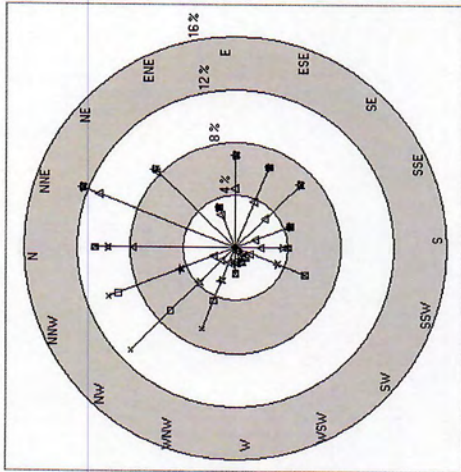

3M_V3
3M_VD

Legend

- A WIND SPEED LESS THAN 3.5 MPH
- △ WIND SPEED LESS THAN 7.5 MPH
- WIND SPEED LESS THAN 12.5 MPH
- ✱ WIND SPEED GREATER THAN 12.5 MPH

Date Time	Avg_WS (MPH)	Avg_WD (DEG)	Sigma (DEG)	Max_Wspd (MPH)	Avg_Temp (DEG F)	Min_Temp (DEG F)	Max_Temp (DEG F)	Avg_RelH (%)	Total_Rain (INCH)
2/1/19 0:00	1.631	24.88	25.75	5.954	8.39	7.431	9.34	75.01	0
2/1/19 1:00	3.074	17.17	15.78	4.992	7.731	7.106	8.22	76.51	0
2/1/19 2:00	2.534	31.88	27.04	5.084	8.61	8.12	9.1	70.58	0
2/1/19 3:00	2.93	30.56	11.25	4.901	9.9	8.55	11.4	64.64	0
2/1/19 4:00	2.132	27.74	13.43	3.847	12.07	11.22	13.09	61.23	0
2/1/19 5:00	1.526	44.6	43.5	4.076	13.77	13.03	14.85	62.52	0
2/1/19 6:00	1.962	88.5	31.43	5.359	15.59	14.84	15.97	48.95	0
2/1/19 7:00	1.491	61.36	39.15	2.977	16.11	15.92	16.31	46.25	0
2/1/19 8:00	2.103	91.8	41.12	7.328	16.25	15.67	16.6	53.64	0
2/1/19 9:00	2.604	93.1	28.52	5.908	15.32	15.1	15.74	81.5	0
2/1/19 10:00	3.588	60.27	18.85	7.282	15.62	15.31	15.88	87.4	0
2/1/19 11:00	3.773	81.8	30.71	7.923	16.21	15.79	16.64	85.3	0
2/1/19 12:00	3.47	111.2	30.7	7.465	17.44	16.57	18.17	82.5	0
2/1/19 13:00	3.256	95.6	39.33	6.824	18.49	17.87	19.25	79.85	0
2/1/19 14:00	2.859	94.3	38.5	6.549	19.26	18.85	19.98	77.16	0
2/1/19 15:00	2.468	50.87	48.69	6.824	20.13	19.14	21.03	74.19	0
2/1/19 16:00	1.833	41.6	45.9	4.992	20.06	19.75	20.33	76.54	0
2/1/19 17:00	3.309	25.16	17.97	6.595	19.51	19.17	19.89	80.7	0
2/1/19 18:00	2.2	28.93	17.33	5.313	19.2	19.14	19.35	83.1	0
2/1/19 19:00	1.894	12.33	21.82	4.351	19.37	19.28	19.46	82.7	0
2/1/19 20:00	1.341	21.35	20.08	3.343	19.55	19.39	19.68	81.2	0
2/1/19 21:00	0.895	24.86	22.31	3.069	19.58	19.14	19.71	82.7	0
2/1/19 22:00	2.105	8.82	17	3.298	18.25	17.38	19.14	86.3	0
2/1/19 23:00	2.346	4.947	22.28	4.259	17.09	16.21	17.97	88.8	0
2/2/19 0:00	2.234	23.57	18.59	4.397	15.94	14.98	17.22	90.9	0
2/2/19 1:00	1.63	20.39	44.05	4.122	14.28	12.6	15.53	92.6	0
2/2/19 2:00	0.125	148.3	29.57	1.237	14.17	13.08	14.8	93.5	0
2/2/19 3:00	0.415	356.2	40.01	1.74	13.79	12.89	14.47	93	0
2/2/19 4:00	0.874	3.131	31.24	2.656	12.55	11.8	13.58	92.2	0
2/2/19 5:00	0.632	25.59	51.5	3.389	12.14	9.79	14.34	90.6	0
2/2/19 6:00	0.211	337.7	31.55	1.786	11.45	9.96	12.96	91.5	0
2/2/19 7:00	0.77	39.09	23.25	3.985	11.06	7.545	12.7	90.7	0
2/2/19 8:00	0.644	45.09	17.12	4.763	9.24	6.959	13.01	89.5	0
2/2/19 9:00	0.193	149.2	13.3	1.924	17.33	13	20.85	86.6	0
2/2/19 10:00	3.4	185.8	26.14	10.26	22.73	20.84	24.53	72.17	0
2/2/19 11:00	5.489	201.3	19.65	11.04	26.05	24.53	27.67	65.35	0.01
2/2/19 12:00	6.275	195.9	20.01	12.37	28.8	27.38	30.89	62.69	0
2/2/19 13:00	5.226	205.2	28.07	11.4	32.1	30.59	33.6	60.38	0
2/2/19 14:00	5.129	196.7	24.94	10.85	34.63	33.26	36.34	58.09	0
2/2/19 15:00	5.033	201.7	25.97	9.85	36.85	35.37	37.77	54.92	0
2/2/19 16:00	4.614	204.6	25.16	9.3	38.31	37.13	39.3	52.61	0
2/2/19 17:00	4.016	193.9	24.24	9.85	38.99	38.5	39.72	52.45	0