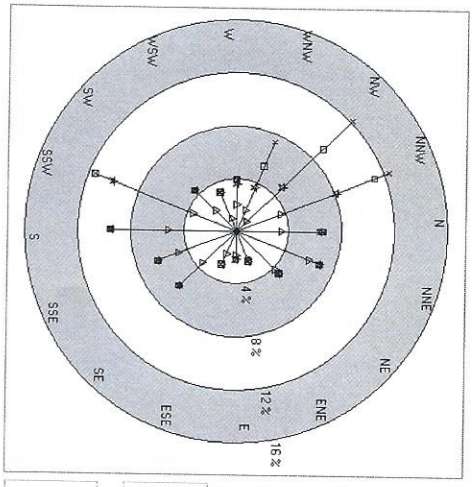

3M\_VWD

- Legend:
- △ WIND SPEED LESS THAN 3.5 MPH
  - ✱ WIND SPEED LESS THAN 7.5 MPH
  - WIND SPEED LESS THAN 12.5 MPH
  - \* WIND SPEED GREATER THAN 12.5 MPH

Date Time	3M_WS	Code	Max	3M_WD	Code	StDev	2M_TE	Code	2M_RH	Code	PRECIP	Code
2/1/20 1:00	0.9	0	0.0	041	0	033	33.6	0	8.80	0	0.00	0
2/1/20 2:00	1.6	0	0.0	060	0	040	32.4	0	9.10	0	0.00	0
2/1/20 3:00	1.7	0	0.0	010	0	038	30.4	0	9.50	0	0.00	0
2/1/20 4:00	1.3	0	0.0	048	0	035	29.7	0	9.40	0	0.00	0
2/1/20 5:00	1.3	0	0.0	022	0	024	28.1	0	9.70	0	0.00	0
2/1/20 6:00	0.4	0	0.0	039	0	030	27.5	0	9.70	0	0.00	0
2/1/20 7:00	0.5	0	0.0	037	0	030	27.1	0	9.70	0	0.00	0
2/1/20 8:00	1.3	0	0.0	046	0	037	27.7	0	9.60	0	0.00	0
2/1/20 9:00	1.5	0	0.0	027	0	061	29.0	0	9.70	0	0.00	0
2/1/20 10:00	0.5	0	0.0	021	0	030	31.6	0	9.50	0	0.00	0
2/1/20 11:00	1.0	0	0.0	052	0	048	34.8	0	8.80	0	0.00	0
2/1/20 12:00	1.0	0	0.0	338	0	058	38.4	0	7.90	0	0.00	0
2/1/20 13:00	2.4	0	0.0	281	0	063	41.1	0	7.20	0	0.00	0
2/1/20 14:00	3.2	0	0.0	282	0	042	43.5	0	6.70	0	0.00	0
2/1/20 15:00	2.7	0	0.0	311	0	063	45.7	0	6.60	0	0.00	0
2/1/20 16:00	2.8	0	0.0	270	0	051	47.2	0	6.30	0	0.00	0
2/1/20 17:00	2.3	0	0.0	235	0	046	47.4	0	6.30	0	0.00	0
2/1/20 18:00	1.8	0	0.0	279	0	036	46.0	0	6.90	0	0.00	0
2/1/20 19:00	3.3	0	0.0	352	0	019	42.7	0	8.50	0	0.01	0
2/1/20 20:00	2.7	0	0.0	353	0	020	40.7	0	9.30	0	0.04	0
2/1/20 21:00	0.8	0	0.0	010	0	028	39.8	0	9.50	0	0.03	0
2/1/20 22:00	0.8	0	0.0	359	0	019	39.4	0	9.70	0	0.02	0
2/1/20 23:00	2.1	0	0.0	354	0	025	39.2	0	9.60	0	0.00	0
2/2/20 0:00	1.5	0	0.0	323	0	030	38.4	0	9.60	0	0.01	0
2/2/20 1:00	3.1	0	5.6	314	0	009	37.9	0	95.80	0	0.00	0
2/2/20 2:00	2.8	0	6.1	291	0	018	37.3	0	94.00	0	0.00	0
2/2/20 3:00	4.5	0	8.3	298	0	011	36.7	0	92.60	0	0.00	0
2/2/20 4:00	3.8	0	6.4	296	0	009	35.8	0	90.80	0	0.00	0
2/2/20 5:00	3.0	0	5.1	295	0	012	35.6	0	90.10	0	0.00	0
2/2/20 6:00	4.7	0	9.3	296	0	011	35.8	0	86.90	0	0.00	0
2/2/20 7:00	3.4	0	6.5	297	0	013	36.5	0	84.40	0	0.00	0
2/2/20 8:00	4.5	0	11.3	289	0	018	37.3	0	81.60	0	0.00	0
2/2/20 9:00	2.4	0	9.7	249	0	078	37.6	0	75.30	0	0.00	0
2/2/20 10:00	4.8	0	10.9	310	0	023	39.4	0	60.30	0	0.00	0
2/2/20 11:00	7.4	0	13.5	305	0	017	40.3	0	57.50	0	0.00	0
2/2/20 12:00	6.4	0	16.2	304	0	021	39.5	0	66.70	0	0.00	0
2/2/20 13:00	3.6	0	9.4	219	0	034	38.0	0	80.90	0	0.00	0
2/2/20 14:00	5.3	0	14.2	194	0	028	40.9	0	73.20	0	0.00	0
2/2/20 15:00	6.8	0	15.2	191	0	029	43.9	0	65.00	0	0.00	0
2/2/20 16:00	8.4	0	17.8	196	0	029	47.0	0	57.30	0	0.00	0
2/2/20 17:00	7.9	0	18.4	201	0	023	49.7	0	49.50	0	0.00	0
2/2/20 18:00	7.4	0	17.0	208	0	021	53.0	0	38.40	0	0.00	0
2/2/20 19:00	3.9	0	14.3	212	0	023	52.2	0	39.50	0	0.00	0
2/2/20 20:00	4.1	0	9.7	256	0	034	50.9	0	42.60	0	0.00	0
2/2/20 21:00	3.1	0	6.3	243	0	020	51.1	0	43.00	0	0.00	0
2/2/20 22:00	2.6	0	4.8	268	0	029	49.8	0	46.10	0	0.00	0
2/2/20 23:00	4.8	0	14.2	291	0	018	50.5	0	48.70	0	0.00	0
2/3/20 0:00	9.9	0	19.7	308	0	012	56.4	0	42.40	0	0.00	0
2/3/20 1:00	11.3	0	24.3	314	0	012	57.3	0	42.00	0	0.00	0
2/3/20 2:00	13.2	0	27.1	318	0	011	57.8	0	42.30	0	0.00	0
2/3/20 3:00	10.4	0	18.4	318	0	013	57.1	0	43.50	0	0.00	0
2/3/20 4:00	7.5	0	16.4	313	0	013	56.2	0	43.80	0	0.00	0
2/3/20 5:00	3.8	0	13.1	323	0	045	54.5	0	45.50	0	0.00	0
2/3/20 6:00	1.9	0	4.4	119	0	053	52.1	0	49.40	0	0.00	0
2/3/20 7:00	3.1	0	8.4	337	0	030	51.0	0	52.00	0	0.00	0
2/3/20 8:00	3.3	0	7.2	332	0	047	49.5	0	55.60	0	0.00	0
2/3/20 9:00	0.7	0	2.5	152	0	046	46.7	0	62.00	0	0.00	0