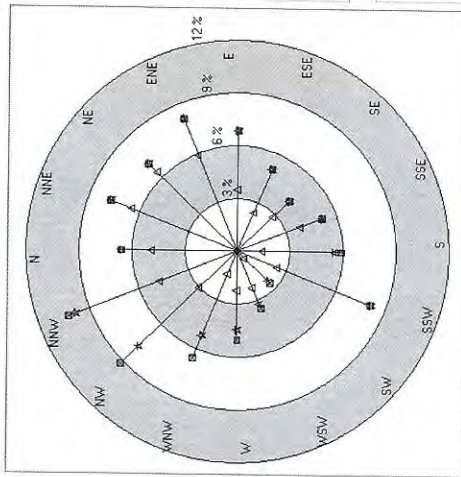

Legend

- △ WIND SPEED LESS THAN 3.5 MPH
- * WIND SPEED LESS THAN 7.5 MPH
- WIND SPEED LESS THAN 12.5 MPH
- x WIND SPEED GREATER THAN 12.5 MPH

Date Time	Avg_WS (MPH)	Avg_WD (DEG)	Sigma (DEG)	Max_Wspd (MPH)	Avg_Temp (DEG F)	Min_Temp (DEG F)	Max_Temp (DEG F)	Avg_RelH (%)	Total_Rain (INCH)	
6/1/20 0:00	3.7	335.3	011	5.95	58.4	57.62	59.25	46.03	0.00	13.2
6/1/20 1:00	3.9	337.5	012	6.78	57.3	56.76	58.03	47.21	0.00	13.13
6/1/20 2:00	2.4	347.7	022	4.49	55.6	54.92	56.76	50.59	0.00	13.07
6/1/20 3:00	1.2	0.4	025	3.11	53.3	51.90	54.92	56.06	0.00	13.03
6/1/20 4:00	0.8	9.4	019	2.47	51.5	50.94	51.96	60.44	0.00	12.98
6/1/20 5:00	1.5	9.7	019	3.30	50.5	49.94	50.96	63.14	0.00	12.95
6/1/20 6:00	1.7	16.0	015	3.76	49.2	47.74	50.28	66.38	0.00	12.93
6/1/20 7:00	1.5	22.1	017	3.02	48.7	47.50	51.02	70.69	0.00	12.98
6/1/20 8:00	2.5	336.2	013	4.90	53.3	51.00	56.00	63.28	0.00	13.93
6/1/20 9:00	4.1	329.8	022	9.43	57.7	55.98	58.68	49.13	0.00	13.84
6/1/20 10:00	4.0	319.8	032	9.43	59.9	58.49	60.99	44.13	0.00	13.78
6/1/20 11:00	3.0	320.4	082	9.02	62.2	60.43	63.78	40.31	0.00	13.75
6/1/20 12:00	4.3	328.4	053	11.72	64.1	62.75	65.36	37.06	0.00	13.71
6/1/20 13:00	4.4	308.4	051	12.92	65.8	64.72	67.49	36.22	0.00	13.68
6/1/20 14:00	5.9	326.5	037	14.93	67.3	66.09	68.86	35.06	0.00	13.68
6/1/20 15:00	6.9	322.4	031	16.30	67.8	66.32	69.57	35	0.00	13.68
6/1/20 16:00	6.8	311.0	030	16.49	69.3	68.02	70.65	34.05	0.00	13.65
6/1/20 17:00	5.5	297.1	040	16.26	70.7	69.66	71.66	33.09	0.00	13.62
6/1/20 18:00	6.0	290.6	040	16.53	71.4	70.64	72.43	32.47	0.00	13.62
6/1/20 19:00	4.7	276.8	032	11.04	71.2	70.37	71.96	32.24	0.00	13.62
6/1/20 20:00	3.3	251.6	030	7.97	70.2	68.76	71.08	33.06	0.00	13.62
6/1/20 21:00	1.7	202.8	022	3.76	67.5	66.06	68.94	38.47	0.00	13.48
6/1/20 22:00	3.5	232.8	023	8.29	66.1	65.15	66.76	38.67	0.00	13.37
6/1/20 23:00	3.0	251.6	025	6.64	65.1	63.25	65.94	39.52	0.00	13.27
6/2/20 0:00	0.8	8.9	048	2.34	60.9	59.31	63.24	50.03	0.00	13.2
6/2/20 1:00	0.9	12.5	045	2.24	58.3	56.42	60.18	56.08	0.00	13.13
6/2/20 2:00	1.0	359.7	046	2.93	56.9	55.34	58.25	60.68	0.00	13.07
6/2/20 3:00	0.8	53.7	021	2.47	54.0	52.54	55.66	72.09	0.00	13.02
6/2/20 4:00	0.8	71.2	042	2.24	52.5	51.20	54.41	77.3	0.00	12.98
6/2/20 5:00	0.8	94.6	052	3.02	54.3	51.26	55.77	71.52	0.00	12.94
6/2/20 6:00	0.8	167.8	080	3.02	54.6	52.98	56.28	73.12	0.00	12.92
6/2/20 7:00	0.5	116.0	028	2.61	55.4	54.87	55.81	75.2	0.00	12.93
6/2/20 8:00	1.9	231.9	044	4.03	57.4	55.76	58.30	69.16	0.00	13.46
6/2/20 9:00	2.4	242.4	022	5.59	58.3	57.67	59.06	69.04	0.00	13.84
6/2/20 10:00	2.1	281.0	032	5.27	60.0	59.03	61.25	67.48	0.00	13.81
6/2/20 11:00	3.1	319.0	020	7.19	62.4	61.21	64.12	58.65	0.00	13.78
6/2/20 12:00	1.7	343.9	063	6.18	66.4	64.14	68.56	51.13	0.00	13.69
6/2/20 13:00	2.4	326.8	093	10.81	70.1	67.94	72.56	44.3	0.00	13.62
6/2/20 14:00	4.6	223.3	034	10.21	71.4	70.57	72.58	35.43	0.00	13.59
6/2/20 15:00	4.9	210.7	028	11.50	71.1	70.74	71.57	38.68	0.00	13.59
6/2/20 16:00	5.6	195.9	029	12.60	71.6	70.91	72.42	37.83	0.00	13.59
6/2/20 17:00	5.7	195.2	028	13.42	73.0	71.88	74.47	42.16	0.00	13.59
6/2/20 18:00	6.0	197.8	026	13.05	74.7	74.06	75.58	41.93	0.00	13.59
6/2/20 19:00	5.0	200.3	030	12.41	76.1	75.61	76.33	41.9	0.00	13.59