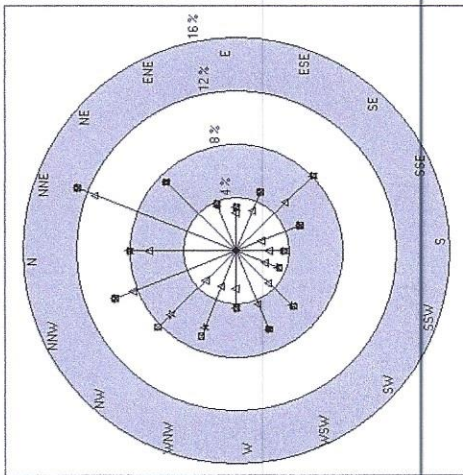

#### Legend

- △ WIND SPEED LESS THAN 3.5 MPH
- \* WIND SPEED LESS THAN 7.5 MPH
- WIND SPEED LESS THAN 12.5 MPH
- × WIND SPEED GREATER THAN 12.5 MPH

Date Time	Avg_WS (MPH)	Avg_WD (DEG)	Sigma (DEG)	Max_Wspd (MPH)	Avg_Temp (DEG F)	Min_Temp (DEG F)	Max_Temp (DEG F)	Avg_RelH (%)	Total_Rain (INCH)	
7/1/20 0:00	2.4	47.0	011	4.49	73.2	72.03	74.20	73.52	0.00	13.07
7/1/20 1:00	1.9	68.1	029	4.76	71.2	70.54	72.05	81.1	0.00	13.02
7/1/20 2:00	1.8	66.4	027	5.08	70.0	69.64	70.57	86.9	0.00	12.98
7/1/20 3:00	4.9	0.4	039	16.95	69.4	67.58	70.97	89.5	0.22	12.96
7/1/20 4:00	2.4	44.0	032	6.87	67.6	67.45	67.70	96.7	0.00	12.95
7/1/20 5:00	0.6	348.3	053	3.02	67.3	66.70	67.58	97.9	0.00	12.93
7/1/20 6:00	1.4	47.0	047	3.30	66.5	66.12	66.77	99.3	0.00	12.92
7/1/20 7:00	0.6	17.8	029	2.70	66.6	66.12	67.14	99.1	0.00	12.94
7/1/20 8:00	1.4	344.6	029	4.17	69.1	67.15	71.06	94.5	0.00	13.45
7/1/20 9:00	1.7	22.3	034	5.18	72.7	71.07	74.51	86.1	0.00	13.64
7/1/20 10:00	2.5	40.3	043	6.09	75.2	73.78	76.59	78.73	0.00	13.58
7/1/20 11:00	2.9	31.8	045	7.47	77.2	76.08	78.36	74.14	0.00	13.55
7/1/20 12:00	2.9	19.2	046	7.83	78.4	76.70	79.31	70.37	0.00	13.52
7/1/20 13:00	3.4	10.4	045	9.07	80.2	78.52	81.20	65.94	0.00	13.49
7/1/20 14:00	3.6	352.6	046	8.61	81.1	79.77	82.40	62.43	0.00	13.49
7/1/20 15:00	4.4	349.4	037	12.92	82.3	80.60	83.60	57.43	0.00	13.49
7/1/20 16:00	3.9	6.9	040	9.98	81.3	79.58	84.20	60.41	0.00	13.49
7/1/20 17:00	3.4	33.7	035	10.08	82.7	79.64	83.70	58.82	0.00	13.46
7/1/20 18:00	2.8	16.6	035	8.89	82.6	80.70	83.70	57.23	0.00	13.46
7/1/20 19:00	1.6	20.8	036	4.81	82.2	80.50	84.20	57.85	0.00	13.46
7/1/20 20:00	1.2	29.2	059	5.18	81.7	79.62	83.40	61.9	0.00	13.47
7/1/20 21:00	1.3	40.1	025	3.21	78.3	76.18	80.10	67.28	0.00	13.35
7/1/20 22:00	2.0	5.7	019	3.16	75.9	74.72	76.65	68.52	0.00	13.24
7/1/20 23:00	1.4	54.7	033	2.98	73.6	71.37	76.00	74.97	0.00	13.15
7/2/20 0:00	1.9	19.7	032	4.21	71.0	69.04	73.09	82	0.00	13.08
7/2/20 1:00	1.8	19.9	019	4.08	69.6	67.57	70.60	85.5	0.00	13.03
7/2/20 2:00	1.2	49.3	029	2.52	67.6	67.00	68.07	92.9	0.00	12.98
7/2/20 3:00	0.9	30.0	013	3.85	66.2	65.72	66.99	95.8	0.00	12.96
7/2/20 4:00	1.4	19.7	015	3.62	66.8	66.09	67.61	91.5	0.00	12.94
7/2/20 5:00	1.4	21.5	020	2.98	66.9	65.92	67.80	89.5	0.00	12.93
7/2/20 6:00	1.5	352.2	023	3.85	66.5	65.53	68.13	89.4	0.00	12.92
7/2/20 7:00	2.4	348.4	024	4.95	68.2	67.35	68.78	84.1	0.00	12.95
7/2/20 8:00	3.1	334.8	014	6.09	71.1	68.81	73.33	78.41	0.00	13.63
7/2/20 9:00	3.5	2.1	031	8.93	75.3	73.32	77.03	69.57	0.00	13.61
7/2/20 10:00	4.1	5.9	035	10.03	77.8	76.70	79.19	63.69	0.00	13.58
7/2/20 11:00	4.3	10.0	035	11.40	79.7	78.77	80.50	59.8	0.00	13.53
7/2/20 12:00	4.1	13.1	039	12.41	81.0	79.84	82.60	60.6	0.00	13.5
7/2/20 13:00	3.5	23.5	037	8.79	82.4	80.30	83.40	56.76	0.00	13.49
7/2/20 14:00	4.2	17.5	035	13.14	84.0	83.00	85.20	53.61	0.00	13.47
7/2/20 15:00	4.3	12.9	045	10.12	85.2	84.40	86.10	49.59	0.00	13.46
7/2/20 16:00	3.1	32.6	048	8.24	86.5	85.30	87.50	48.48	0.00	13.44