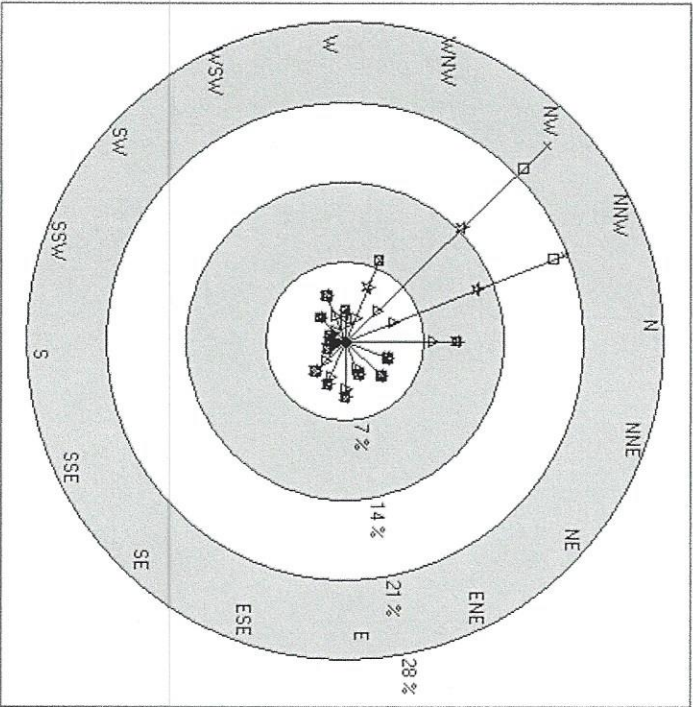

- 3M_WS
- 3M_WD

Legend

- △ WIND SPEED LESS THAN 3.5 MPH
- * WIND SPEED LESS THAN 7.5 MPH
- WIND SPEED LESS THAN 12.5 MPH
- x WIND SPEED GREATER THAN 12.5 MPH

Wind Rose

Date Time	Avg_WS (MPH)	Avg_WD (DEG)	Sigma (DEG)	Max_Wspd (MPH)	Avg_Temp (DEG F)	Min_Temp (DEG F)	Max_Temp (DEG F)	Avg_RelH (%)	Total_Rain (INCH)	
1/1/2021 0:00	2.0	356.1	25.06	6	36.73	36.27	37.28	70.94	0	13.25
1/1/2021 1:00	1.4	6.53	27.81	5.221	35.06	34.36	36.27	72.84	0	13.17
1/1/2021 2:00	1.3	358.9	20.57	3.985	33.64	32.97	34.4	74.43	0	13.1
1/1/2021 3:00	1.0	9.46	20.63	2.702	32.59	31.82	33.24	76.12	0	13.03
1/1/2021 4:00	1.2	8.05	24.38	3.481	31	30.61	31.8	81.5	0	12.97
1/1/2021 5:00	0.8	22.61	28.4	3.847	30.9	30.66	31.04	79.89	0	12.93
1/1/2021 6:00	1.3	3.972	23.27	3.71	30.21	29.83	31.02	81.5	0	12.92
1/1/2021 7:00	0.7	355.6	32.57	2.244	29.73	29.36	30.32	81.3	0	12.9
1/1/2021 8:00	1.2	6.215	35.19	3.939	30.74	29.49	31.26	79.95	0	12.88
1/1/2021 9:00	1.0	43.69	50.32	4.351	31.62	31.18	32.25	75.93	0	12.86
1/1/2021 10:00	1.4	66.41	26.85	4.534	32.53	32.21	32.87	72.29	0	12.88
1/1/2021 11:00	3.2	87.6	26.1	8.93	33.04	32.79	33.31	70.13	0	13.19
1/1/2021 12:00	1.8	103.1	29.19	5.679	33.81	33.31	34.13	70.04	0	14.05
1/1/2021 13:00	1.8	93.9	23.69	4.626	33.43	32.59	33.83	81.6	0.03	14.18
1/1/2021 14:00	1.4	106.1	43.1	4.122	33.32	32.6	33.71	88.8	0.02	14.16
1/1/2021 15:00	2.7	93.8	48.81	8.66	33.39	33.03	33.71	90.7	0	14.15
1/1/2021 16:00	1.7	53.67	38.65	6.778	33.55	33.38	33.83	90.8	0	14.09
1/1/2021 17:00	1.5	47.78	43.18	4.58	33.38	33.09	33.79	94.4	0.05	13.95
1/1/2021 18:00	2.9	85.6	28.47	10.4	33.22	33.06	33.53	97.7	0.14	13.82
1/1/2021 19:00	2.2	103.5	64.81	9.57	34.16	33.52	34.54	97.9	0.15	13.71
1/1/2021 20:00	1.5	324.7	41.01	5.175	34.5	34.42	34.7	98.5	0.18	13.61
1/1/2021 21:00	2.2	341.4	20.84	6.504	34.7	34.59	34.8	99.3	0.24	13.52
1/1/2021 22:00	3.2	45.3	81.3	14.43	34.37	34.19	34.87	99.2	0.13	13.43
1/1/2021 23:00	4.5	148.1	55.14	18.09	34.74	34.4	35.75	99.6	0.05	13.35
1/2/2021 0:00	5.1	325.3	11.57	8.98	35.62	35.26	35.92	99	0	13.27
1/2/2021 1:00	4.7	327	12.17	9.21	34.83	34.48	35.27	98.7	0.01	13.19
1/2/2021 2:00	1.3	9.02	58.12	4.168	34.5	34.38	34.61	99	0.01	13.11
1/2/2021 3:00	1.0	88.9	47.51	3.206	34.64	34.52	34.82	99.3	0	13.04
1/2/2021 4:00	1.2	171.5	27.34	3.71	34.98	34.74	35.39	99.6	0	12.98
1/2/2021 5:00	2.3	213.8	26.86	7.328	35.87	35.37	36.2	99.9	0	12.96
1/2/2021 6:00	3.5	234.8	29.05	7.007	36.14	36.05	36.2	100	0	12.95
1/2/2021 7:00	5.6	283.9	33.3	11.4	36.23	35.93	36.55	100	0	12.92
1/2/2021 8:00	3.6	293.1	27.68	9.85	35.97	35.78	36.22	100	0	12.89
1/2/2021 9:00	2.7	300	27.39	7.007	36.37	36.11	36.89	100	0	12.88
1/2/2021 10:00	2.0	264.1	29.04	5.679	38.32	36.8	39.87	99.9	0	14.09
1/2/2021 11:00	4.6	291.9	18.97	8.52	41.33	39.71	43	94.6	0	14.03
1/2/2021 12:00	5.9	312.2	18.19	12	45.73	43.02	47.86	85.9	0	13.97
1/2/2021 13:00	8.3	327.9	20.47	18.64	51.18	47.78	52.74	73.4	0	13.91
1/2/2021 14:00	9.3	330.2	19.82	17.54	52.8	52.27	53.49	64.73	0	13.89
1/2/2021 15:00	9.8	327	18.04	20.52	52.7	52.3	53.79	60.95	0	13.87
1/2/2021 16:00	7.9	319.3	16.22	14.01	51.93	52.13	52.66	61.03	0	13.87
1/2/2021 17:00	7.9	312.4	14.74	14.29	52.36	51.49	52.51	60.72	0	13.87
1/2/2021 18:00	5.5	334.2	22.42	11.31	50.61	49.57	51.51	63.13	0	13.82
1/2/2021 19:00	3.7	339.2	21.34	9.53	48.82	48.02	49.8	66.11	0	13.67
1/2/2021 20:00	1.9	355.2	34.1	6.778	47.04	46.26	48.04	70.64	0	13.56
1/2/2021 21:00	1.5	7.183	25.09	4.259	45.41	44.41	46.36	74.1	0	13.47
1/2/2021 22:00	1.7	21.76	32.1	6	43.51	42.95	44.79	77.61	0	13.38
1/2/2021 23:00	2.5	44.06	29.53	7.465	42.34	41.68	42.98	78.43	0	13.3
1/3/2021 0:00	2.1	58.35	30.45	6.412	41.11	40.51	41.79	76.72	0	13.22
1/3/2021 1:00	1.3	52	33.85	2.84	39.92	38.74	40.69	77.93	0	13.14
1/3/2021 2:00	1.1	50.86	25.55	3.618	38.72	36.11	39.32	79.77	0	13.07
1/3/2021 3:00	1.4	332.8	34.11	2.931	37.01	35.68	38.2	84.2	0	13
1/3/2021 4:00	1.9	80.9	59.18	3.435	37.23	36.32	38.12	85.3	0	12.95
1/3/2021 5:00	1.8	16.54	38.83	4.534	37.37	36.98	37.7	87.2	0	12.93
1/3/2021 6:00	2.1	54.57	64.04	5.679	37.47	37.09	38.01	90	0.03	12.92
1/3/2021 7:00	2.6	100.8	43.2	8.34	37.08	36.8	37.44	93.5	0.12	12.9
1/3/2021 8:00	1.4	61.75	42.45	5.13	36.67	36.38	36.88	95.7	0.05	12.88
1/3/2021 9:00	2.9	84.3	25.22	8.11	36.21	35.98	36.43	96.8	0.02	12.86
1/3/2021 10:00	2.2	59.63	24.51	6.275	36.06	35.95	36.15	96.1	0	12.87
1/3/2021 11:00	2.1	41.19	35.03	6.504	36.53	36.15	36.9	96	0	13.34
1/3/2021 12:00	2.6	53.29	31.95	7.786	36.74	36.62	36.93	96.4	0	13.95
1/3/2021 13:00	2.4	59.6	34.28	7.191	37.02	36.8	37.32	97.1	0	14.14
1/3/2021 14:00	2.0	64.59	50.42	5.862	37.58	37.27	37.86	97.5	0	14.11
1/3/2021 15:00	3.8	338.6	24.96	7.191	37.83	37.73	37.97	98.3	0	14.11
1/3/2021 16:00	4.8	333.7	15.08	10.44	37.55	36.98	37.89	98.1	0.04	14.11
1/3/2021 17:00	4.0	358.9	35.69	10.99	36.41	36.14	36.98	97.5	0.08	14.11
1/3/2021 18:00	2.9	346.2	23.63	6.183	36.44	36.33	36.53	97.8	0	13.94
1/3/2021 19:00	2.0	351.7	18.21	5.542	36.25	36.02	36.5	97.6	0	13.79
1/3/2021 20:00	1.7	349.1	15.24	4.259	36.23	36.07	36.34	97.5	0	13.68
1/3/2021 21:00	2.7	338.2	13.64	5.359	36.21	36.18	36.29	97	0	13.59
1/3/2021 22:00	3.2	326.9	17.41	5.542	36.07	35.9	36.26	96	0	13.5
1/3/2021 23:00	3.7	321.9	10.18	6.733	36.02	35.89	36.16	96.3	0	13.41
1/4/2021 0:00	4.2	318.6	12.95	8.02	35.99	35.55	36.22	97	0	13.33
1/4/2021 1:00	4.3	328.3	11.29	7.511	35.26	35.11	35.55	98	0	13.25
1/4/2021 2:00	3.5	328.8	13.43	8.11	34.57	34.19	35.11	98.9	0.01	13.17
1/4/2021 3:00	3.5	331.8	12.96	6.412	33.35	32.53	34.24	99.6	0	13.1
1/4/2021 4:00	2.3	330.1	17.39	4.443	32.13	31.72	32.53	99.9	0	13.03
1/4/2021 5:00	2.1	339.9	19.8	4.626	31.58	31.41	31.78	100	0	12.97
1/4/2021 6:00	2.2	320.6	12.2	4.305	31.9	31.53	32.14	99.9	0	12.95
1/4/2021 7:00	2.0	335	17.66	3.985	31.8	30.95	32.54	99.1	0	12.94
1/4/2021 8:00	1.7	321.8	12.02	3.298	31.87	31.41	32.47	97	0	12.92
1/4/2021 9:00	2.6	344.1	11.58	4.076	32.11	31.51	32.36	95.5	0	12.91
1/4/2021 10:00	2.1	344.4	11.37	3.435	33.09	32.22	34.15	93.5	0	13.13
1/4/2021 11:00	1.9	333.4	12.78	3.023	35.33	33.94	37.11	91.7	0	14.17
1/4/2021 12:00	3.3	338.1	23.46	8.47	39.13	37.15	40.7	85.6	0	14.11
1/4/2021 13:00	3.9	343.5	22.91	9.53	41.63	40.7	42.29	77.01	0	14.04
1/4/2021 14:00	4.8	334.4	21.97	9.71	42.15	42.15	42.55	72.24	0	14.04
1/4/2021 15:00	4.6	330.2	18.42	9.02	42.58	42.26	42.88	70.31	0	14.04
1/4/2021 16:00	4.2	330.6	16.25	7.832	42.33	41.94	42.78	71.21	0	14.04
1/4/2021 17:00	4.1	332.7	18.23	8.29	42.21	41.86	42.53	71.61	0	14.04
1/4/2021 18:00	3.8	317.8	11.67	6.641	41.25	40.57	41.91	76.62	0	13.87
1/4/2021 19:00	3.0	318.2	12.08	5.588	40.27	39.92	40.61	79.62	0	13.74
1/4/2021 20:00	3.3	308.3	13.53	7.236	39.92	39.72	40.17	80.2	0	13.63
1/4/2021 21:00	3.2	311.1	10.72	6	39.61	39.37	39.9	80.3	0	13.53
1/4/2021 22:00	3.4	317.5	9.57	6.458	39.91	39.21	39.43	80.4	0	13.45
1/4/2021 23:00	2.3	338.4	25.54	5.13	38.99	38.75	39.32	80.8	0	13.36
1/5/2021 0:00	1.4	327.8	13.55	2.565	38.83	38.56	39.08	80.7	0	13.28
1/5/2021 1:00	1.7	303	19.29	4.259	38.71	38.48	38.97	82.5	0	13.2
1/5/2021 2:00	1.8	285.3	14.84	4.626	38.46	38.33	38.59	84.4	0	13.12
1/5/2021 3:00	1.4	302.1	13.93	5.313	38.29	37.88	38.65	83.8	0	13.05