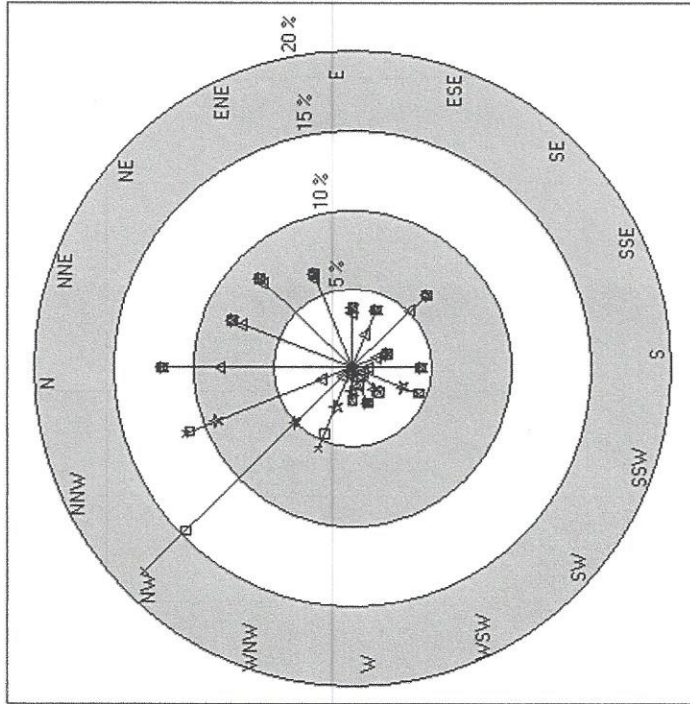

3M_WS
3M_WD

Legend

- △ WIND SPEED LESS THAN 3.5 MPH
- ☆ WIND SPEED LESS THAN 7.5 MPH
- WIND SPEED LESS THAN 12.5 MPH
- ✱ WIND SPEED GREATER THAN 12.5 MPH

Date Time	Avg_WS (MPH)	Avg_WD (DEG)	Sigma (DEG)	Max_Wspd (MPH)	Avg_Temp (DEG F)	Min_Temp (DEG F)	Max_Temp (DEG F)	Avg_RelH (%)	Total_Rain (INCH)	
2/1/2021 0:00	4.2	59.17	28.69	10.95	28.25	28.06	28.39	95.3	0	12.93
2/1/2021 1:00	3.9	52.35	28.69	10.26	28.19	27.99	28.36	95.6	0	12.88
2/1/2021 2:00	4.2	44.86	33.57	12.41	27.88	27.76	28.02	94.8	0	12.85
2/1/2021 3:00	4.2	26.47	31.59	10.12	27.3	26.99	27.78	93.6	0	12.83
2/1/2021 4:00	4.1	24.54	31.49	11.91	26.9	26.82	27.03	93.2	0	12.81
2/1/2021 5:00	4.2	8.43	31.1	10.03	26.82	26.68	27.03	93.6	0	12.8
2/1/2021 6:00	4.8	2.997	28.14	11.77	26.89	26.75	27.03	94.4	0	12.8
2/1/2021 7:00	5.0	358.5	24.57	11.45	26.83	26.53	26.98	93.7	0	12.8
2/1/2021 8:00	5.4	339	18.89	10.03	25.98	25.49	26.57	93.9	0	12.8
2/1/2021 9:00	5.1	346.7	22.82	11.45	25.43	25.25	25.61	94.2	0	12.8
2/1/2021 10:00	5.0	348.3	23.51	10.21	25.94	25.32	26.88	94.3	0	12.81
2/1/2021 11:00	4.8	354.4	25.76	11.36	27.91	26.85	28.59	95.1	0	12.88
2/1/2021 12:00	5.2	350.5	24.3	11.54	28.83	28.58	29.05	94	0	13.02
2/1/2021 13:00	5.3	345.4	22.75	11.18	28.8	28.69	28.96	93.7	0	13.26
2/1/2021 14:00	5.5	348.4	23.36	11.22	28.67	28.57	28.77	93	0	13.43
2/1/2021 15:00	5.4	347.2	24.01	12.46	29.01	28.71	29.3	93.1	0	13.62
2/1/2021 16:00	4.9	345.5	22.12	11.31	29.36	29.19	29.54	94.5	0	14.21
2/1/2021 17:00	5.3	347	23.42	11.86	29.33	29.21	29.49	93.9	0	14.15
2/1/2021 18:00	5.2	341.5	19.1	11.4	29.07	28.9	29.29	95.1	0	13.9
2/1/2021 19:00	4.8	344.7	20.27	10.81	29.16	29.07	29.3	96.6	0	13.76
2/1/2021 20:00	5.1	344.6	19.83	11.22	29.42	29.26	29.53	96.4	0	13.65
2/1/2021 21:00	5.1	345.8	19.55	9.89	29.59	29.36	29.92	94.3	0	13.55
2/1/2021 22:00	5.2	346.7	20.84	11.04	30.18	29.9	30.47	92.3	0	13.46
2/1/2021 23:00	5.7	349.2	23.66	13.28	30.67	30.42	30.93	91.3	0	13.37
2/2/2021 0:00	5.2	350.4	22.68	12.96	31	30.85	31.16	91.1	0	13.29
2/2/2021 1:00	5.6	343.7	19.78	12.37	31	30.85	31.13	93.5	0	13.22
2/2/2021 2:00	6.3	344.4	19.25	13.56	30.99	30.85	31.16	94.4	0	13.15
2/2/2021 3:00	5.5	349.5	22.54	12.87	31.22	30.87	31.52	92.7	0	13.1
2/2/2021 4:00	6.6	345.2	21.63	14.47	31.54	31.31	31.81	90.3	0	13.06
2/2/2021 5:00	6.6	350.3	22.6	15.43	31.69	31.54	31.85	85.4	0	13.04
2/2/2021 6:00	6.8	344.5	22	14.93	31.43	31.07	31.67	85.8	0	13.02
2/2/2021 7:00	6.8	346	22.39	15.07	30.69	30.36	31.11	88.9	0	13
2/2/2021 8:00	7.2	345.5	19.42	15.66	30.17	29.98	30.41	90.2	0	12.97
2/2/2021 9:00	7.3	341.1	19.23	16.4	29.98	29.83	30.16	90.5	0	12.96
2/2/2021 10:00	6.6	335.8	15.06	13.37	29.91	29.84	30.08	92.3	0	12.99
2/2/2021 11:00	8.0	335	16.68	16.99	30.35	29.88	30.89	89.8	0	13.21
2/2/2021 12:00	9.1	338.7	17.86	16.53	31.06	30.82	31.49	86.3	0	14.19
2/2/2021 13:00	9.6	333.9	16.3	20.06	31.83	31.46	32.23	86.1	0	14.18
2/2/2021 14:00	11.1	326.4	11.85	19.28	31.78	31.45	31.99	87.2	0	14.18
2/2/2021 15:00	11.5	327.3	14.43	21.02	32.98	31.99	33.57	82.1	0	14.19
2/2/2021 16:00	14.0	325.8	15.74	25.19	33.6	32.77	33.97	76.53	0.1	14.15
2/2/2021 17:00	12.9	328.1	16.32	23.91	32.54	32.33	32.76	79.1	0.06	14.15
2/2/2021 18:00	11.7	326.7	14.41	20.66	32.32	32.17	32.52	72.26	0.01	14.15
2/2/2021 19:00	12.6	325	15.67	21.34	32.2	31.7	32.51	66.31	0	13.91
2/2/2021 20:00	11.1	325.2	16.58	21.43	31.6	31.44	31.78	67.83	0	13.79
2/2/2021 21:00	12.7	326	17.57	22.95	31.07	30.62	31.48	70.61	0	13.69
2/2/2021 22:00	10.5	329.3	17.28	18.87	30.6	30.37	30.79	71.28	0	13.6
2/2/2021 23:00	10.8	328.9	17.34	20.56	29.64	29.25	30.37	73.47	0	13.51
2/3/2021 0:00	12.7	323.1	16.78	24.82	29.4	29.2	29.73	68.44	0	13.42
2/3/2021 1:00	11.8	319	15.49	20.61	29.19	28.66	29.75	69.51	0	13.34
2/3/2021 2:00	11.1	315.2	13.53	22.03	28.44	28.27	28.71	75.7	0	13.26
2/3/2021 3:00	10.7	317.1	12.15	20.47	28.89	28.58	29.49	78.06	0	13.18
2/3/2021 4:00	13.1	318.3	13.84	23.36	30.11	29.49	30.49	75.27	0	13.11