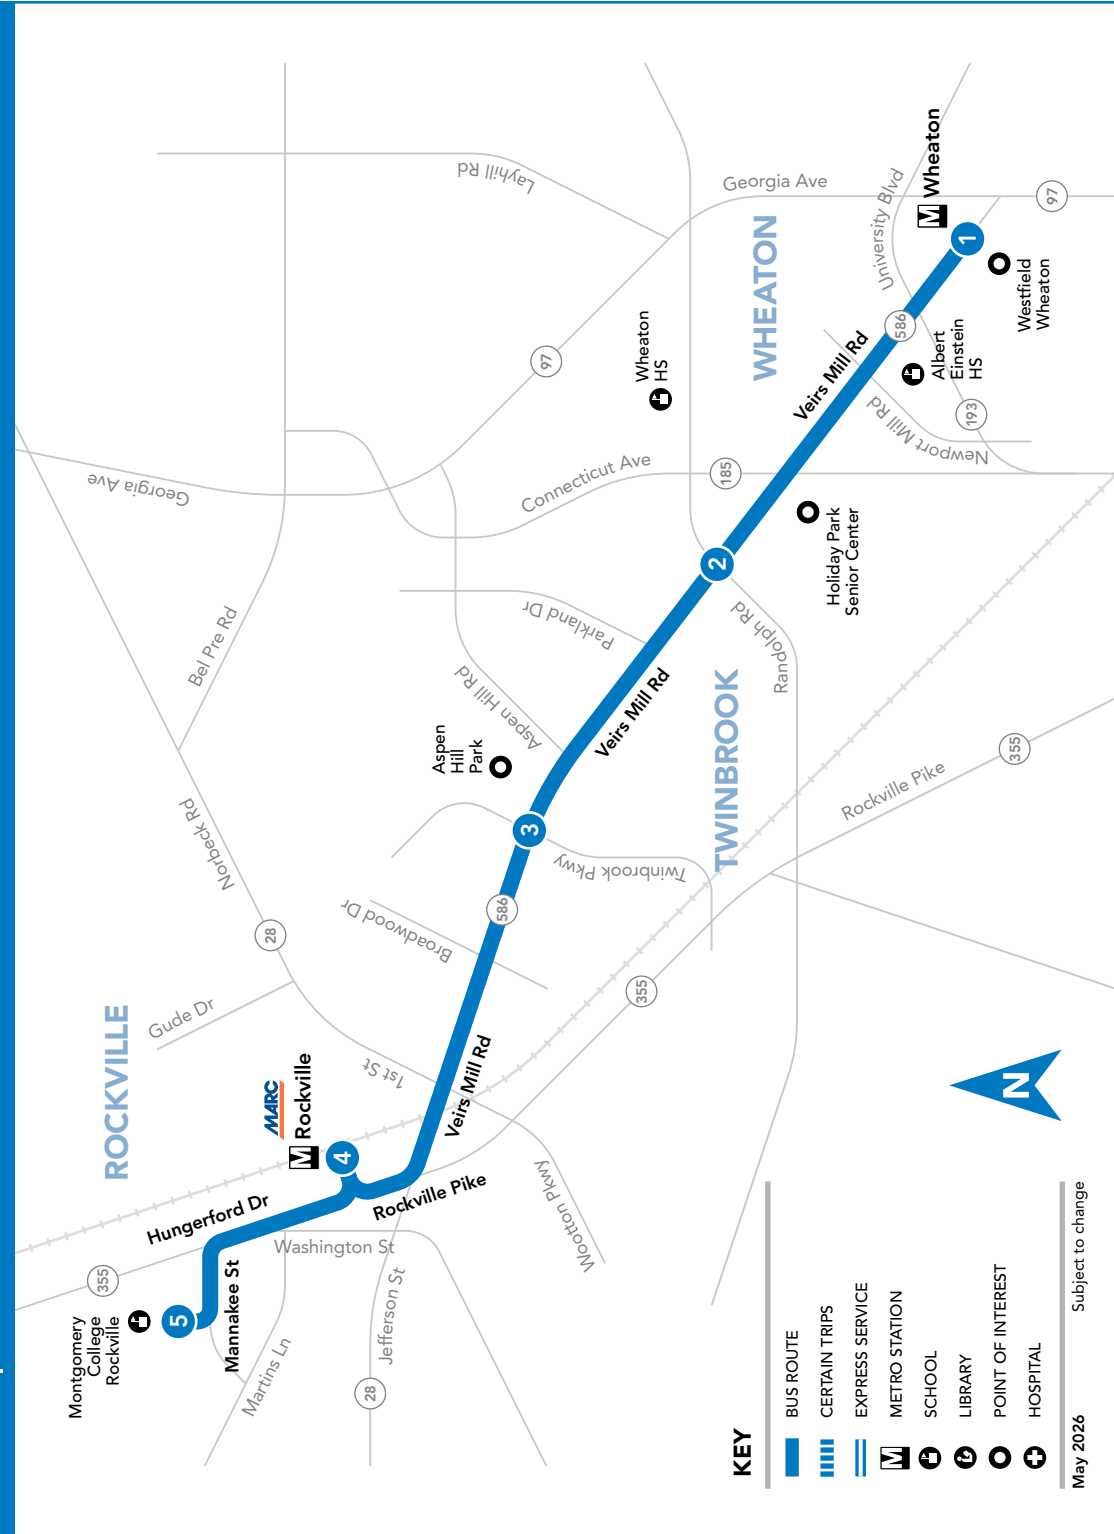

40 To Rockville

SUNDAY
SEE TIMEPOINT LOCATION ON ROUTE MAP

Rockville (West)	Veirs Mill Rd & Twinbrook Pkwy	3	4
5:58	6:05	6:10	6:16
6:29	6:38	6:44	6:51
6:59	7:08	7:14	7:21
7:20	7:29	7:35	7:42
7:40	7:49	7:55	8:02
8:00	8:09	8:15	8:22
8:20	8:29	8:35	8:42
8:40	8:49	8:55	9:02
9:00	9:09	9:15	9:22
9:15	9:24	9:30	9:37
9:30	9:39	9:45	9:52
9:45	9:54	10:00	10:07
10:00	10:09	10:15	10:22
10:15	10:24	10:30	10:37
10:30	10:39	10:45	10:52
10:45	10:54	11:00	11:07
11:00	11:09	11:15	11:22
11:15	11:24	11:30	11:37
11:30	11:39	11:45	11:52
11:45	11:55	12:02	12:10
12:00	12:10	12:17	12:25
12:15	12:25	12:32	12:40
12:30	12:40	12:47	12:55
12:45	12:55	1:02	1:10
1:00	1:10	1:17	1:25
1:15	1:25	1:32	1:40
1:30	1:40	1:47	1:55
1:45	1:55	2:02	2:10
2:00	2:10	2:17	2:25
2:15	2:25	2:32	2:40
2:30	2:40	2:47	2:55
2:45	2:55	3:02	3:10
3:00	3:10	3:17	3:25
3:15	3:25	3:32	3:40
3:30	3:40	3:47	3:55
3:45	3:55	4:02	4:10
4:00	4:10	4:17	4:25
4:15	4:25	4:32	4:40
4:30	4:40	4:47	4:55
4:45	4:55	5:02	5:10
5:00	5:10	5:17	5:25
5:15	5:25	5:32	5:40
5:30	5:40	5:47	5:55
5:45	5:55	6:02	6:10
6:00	6:10	6:17	6:25
6:20	6:30	6:37	6:45
6:40	6:50	6:57	7:05
7:00	7:10	7:17	7:25
7:30	7:37	7:42	7:48
8:00	8:07	8:12	8:18
8:30	8:37	8:42	8:48
9:00	9:07	9:12	9:18
9:30	9:37	9:42	9:48
10:00	10:07	10:12	10:18
10:30	10:37	10:42	10:48
11:00	11:07	11:12	11:18
11:30	11:37	11:42	11:48

NOTES: AM PM

40 To Wheaton

SUNDAY
SEE TIMEPOINT LOCATION ON ROUTE MAP

Rockville (West)	Veirs Mill Rd & Twinbrook Pkwy	3	2	1
6:25	6:33	6:39	6:46	6:46
7:00	7:08	7:14	7:21	7:21
7:30	7:38	7:44	7:51	7:51
7:55	8:03	8:09	8:16	8:16
8:15	8:25	8:32	8:40	8:40
8:35	8:45	8:52	9:00	9:00
8:55	9:05	9:12	9:20	9:20
9:15	9:25	9:32	9:40	9:40
9:30	9:40	9:47	9:55	9:55
9:45	9:55	10:02	10:10	10:10
10:00	10:10	10:17	10:25	10:25
10:15	10:25	10:32	10:40	10:40
10:30	10:40	10:47	10:55	10:55
10:45	10:55	11:02	11:10	11:10
11:00	11:10	11:17	11:25	11:25
11:15	11:26	11:33	11:41	11:41
11:30	11:41	11:48	11:56	11:56
11:45	11:56	12:03	12:11	12:11
12:00	12:11	12:18	12:26	12:26
12:15	12:26	12:33	12:41	12:41
12:30	12:41	12:48	12:56	12:56
12:45	12:56	1:03	1:11	1:11
1:00	1:11	1:18	1:26	1:26
1:15	1:26	1:33	1:41	1:41
1:30	1:41	1:48	1:56	1:56
1:45	1:56	2:03	2:11	2:11
2:00	2:11	2:18	2:26	2:26
2:15	2:26	2:33	2:41	2:41
2:30	2:41	2:48	2:56	2:56
2:45	2:56	3:03	3:11	3:11
3:00	3:11	3:18	3:26	3:26
3:15	3:26	3:33	3:41	3:41
3:30	3:41	3:48	3:56	3:56
3:45	3:56	4:03	4:11	4:11
4:00	4:11	4:18	4:26	4:26
4:15	4:26	4:33	4:41	4:41
4:30	4:41	4:48	4:56	4:56
4:45	4:56	5:03	5:11	5:11
5:00	5:11	5:18	5:26	5:26
5:15	5:26	5:33	5:41	5:41
5:30	5:41	5:48	5:56	5:56
5:50	6:00	6:06	6:13	6:13
6:10	6:20	6:26	6:33	6:33
6:30	6:40	6:46	6:53	6:53
6:50	7:00	7:06	7:13	7:13
7:10	7:20	7:26	7:33	7:33
7:30	7:40	7:46	7:53	7:53
7:55	8:05	8:11	8:18	8:18
8:24	8:34	8:40	8:47	8:47
8:54	9:04	9:10	9:17	9:17
9:24	9:34	9:40	9:47	9:47
9:54	10:04	10:10	10:17	10:17
10:24	10:32	10:36	10:42	10:42
10:54	11:02	11:06	11:12	11:12
11:24	11:32	11:36	11:42	11:42
11:54	12:02	12:06	12:12	12:12

NOTES: AM PM

WELCOME TO RIDE ON