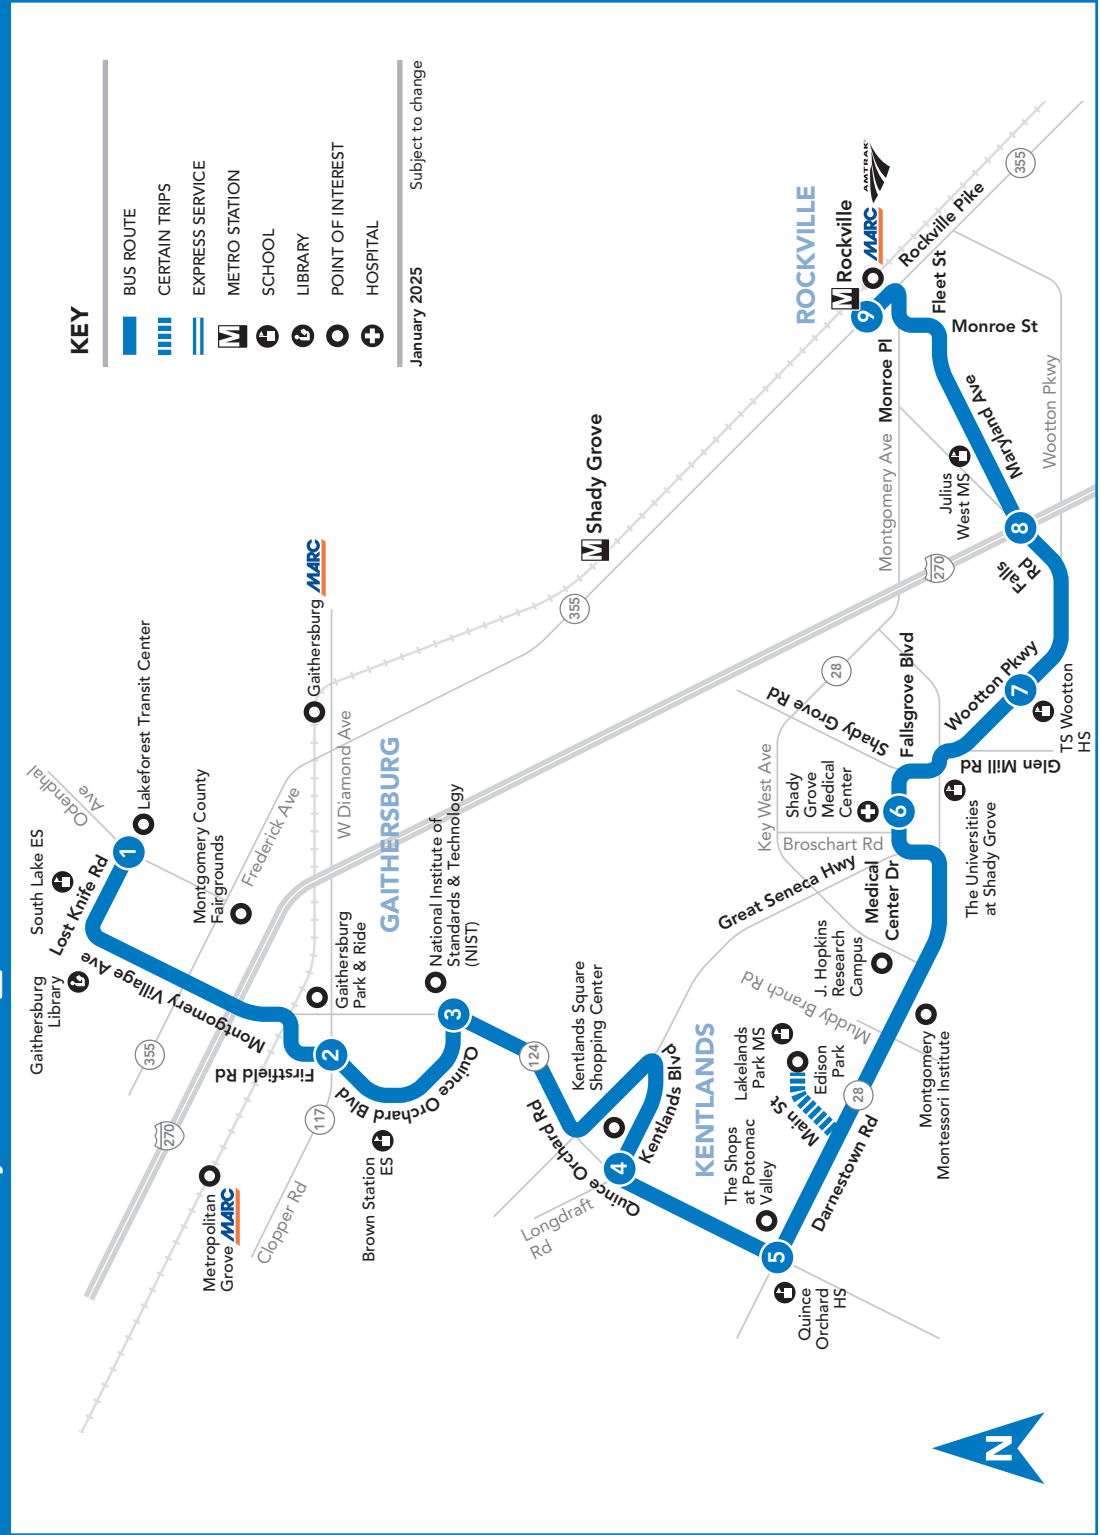

56 To Lakeforest Transit Center

SATURDAY

SEE TIMEPOINT LOCATION ON ROUTE MAP

9	8	7	6	5	4	3	2	1
6:20	6:24	6:28	6:33	6:43	6:45	6:51	6:55	7:02
7:05	7:09	7:13	7:18	7:28	7:30	7:36	7:40	7:47
7:50	7:54	7:58	8:03	8:13	8:15	8:21	8:25	8:32
8:35	8:39	8:44	8:50	9:00	9:03	9:10	9:15	9:22
9:15	9:19	9:24	9:30	9:40	9:43	9:50	9:55	10:02
9:50	9:54	9:59	10:05	10:15	10:18	10:25	10:30	10:37
10:20	10:24	10:29	10:35	10:45	10:48	10:55	11:00	11:07
10:50	10:54	10:59	11:05	11:15	11:18	11:25	11:30	11:37
11:20	11:24	11:29	11:35	11:45	11:48	11:55	12:00	12:07
11:50	11:54	11:59	12:05	12:15	12:18	12:25	12:30	12:37
12:20	12:24	12:29	12:35	12:45	12:48	12:55	1:00	1:07
12:50	12:54	12:59	1:05	1:15	1:18	1:25	1:30	1:37
1:20	1:24	1:29	1:35	1:45	1:48	1:55	2:00	2:07
1:50	1:54	1:59	2:05	2:15	2:18	2:25	2:30	2:37
2:20	2:24	2:29	2:35	2:45	2:48	2:55	3:00	3:07
2:50	2:54	2:59	3:05	3:15	3:18	3:25	3:30	3:37
3:20	3:24	3:29	3:35	3:45	3:48	3:55	4:00	4:07
3:50	3:54	3:59	4:05	4:15	4:18	4:25	4:30	4:37
4:20	4:24	4:29	4:35	4:45	4:48	4:55	5:00	5:07
4:50	4:54	4:59	5:05	5:15	5:18	5:25</		