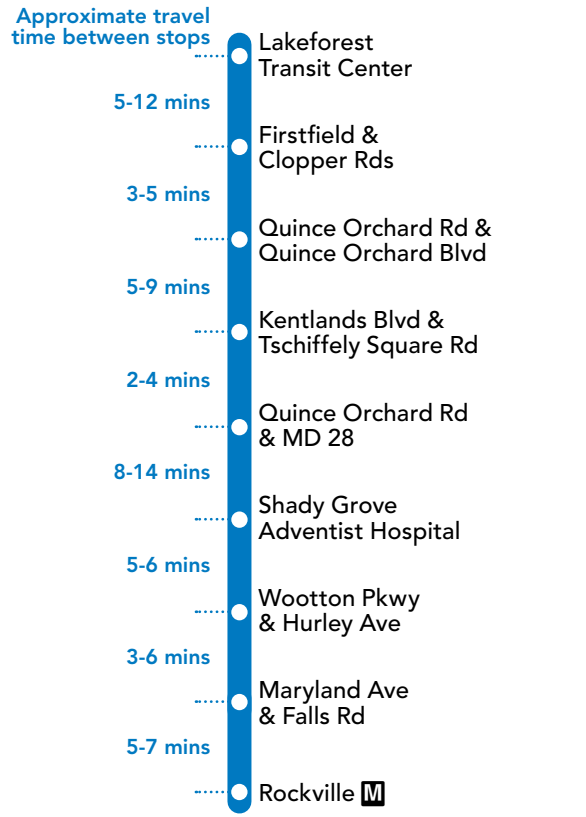

EFFECTIVE: MAY 8, 2022