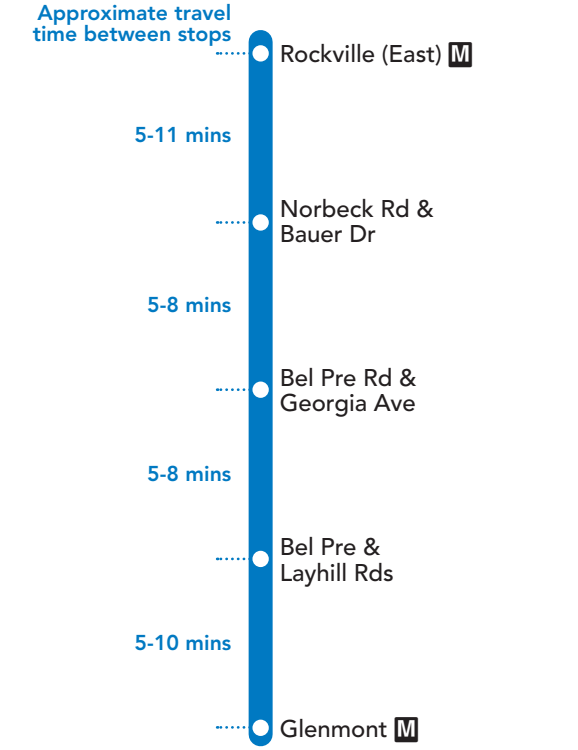

EFFECTIVE: JANUARY 12, 2025

SERVICE DAYS
DAILY

Ride On
Montgomery County Transit
Telephone 311
Online at www.rideonbus.com
Real Time Info at www.rideonrealtime.com