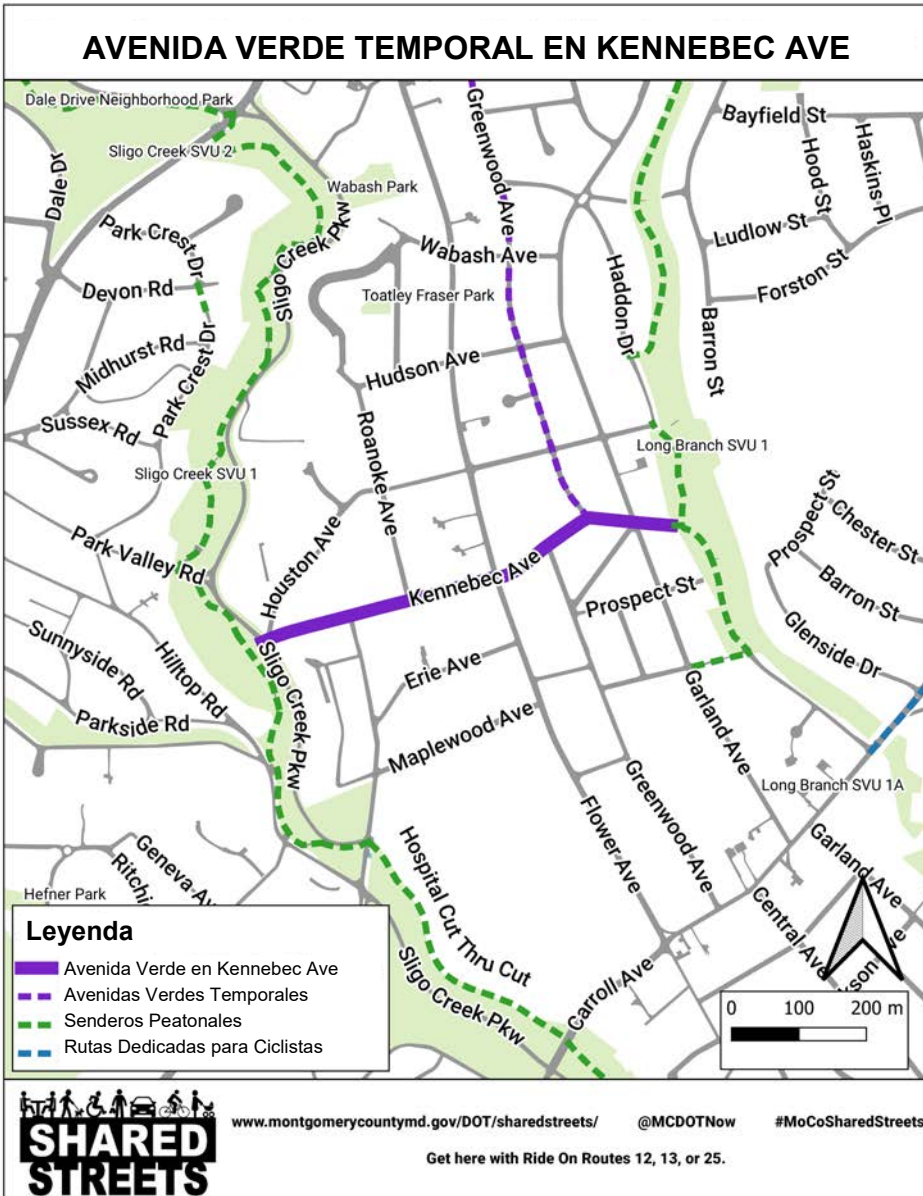

# SHARED STREETS

## AVENIDA VERDE TEMPORAL

- Peatones, ciclistas y scooters bienvenidos en la calle
- Acceso vehicular local únicamente
- Reduce tu velocidad
- Cuida de los demás
- Mantén una distancia de 2 metros mínimo