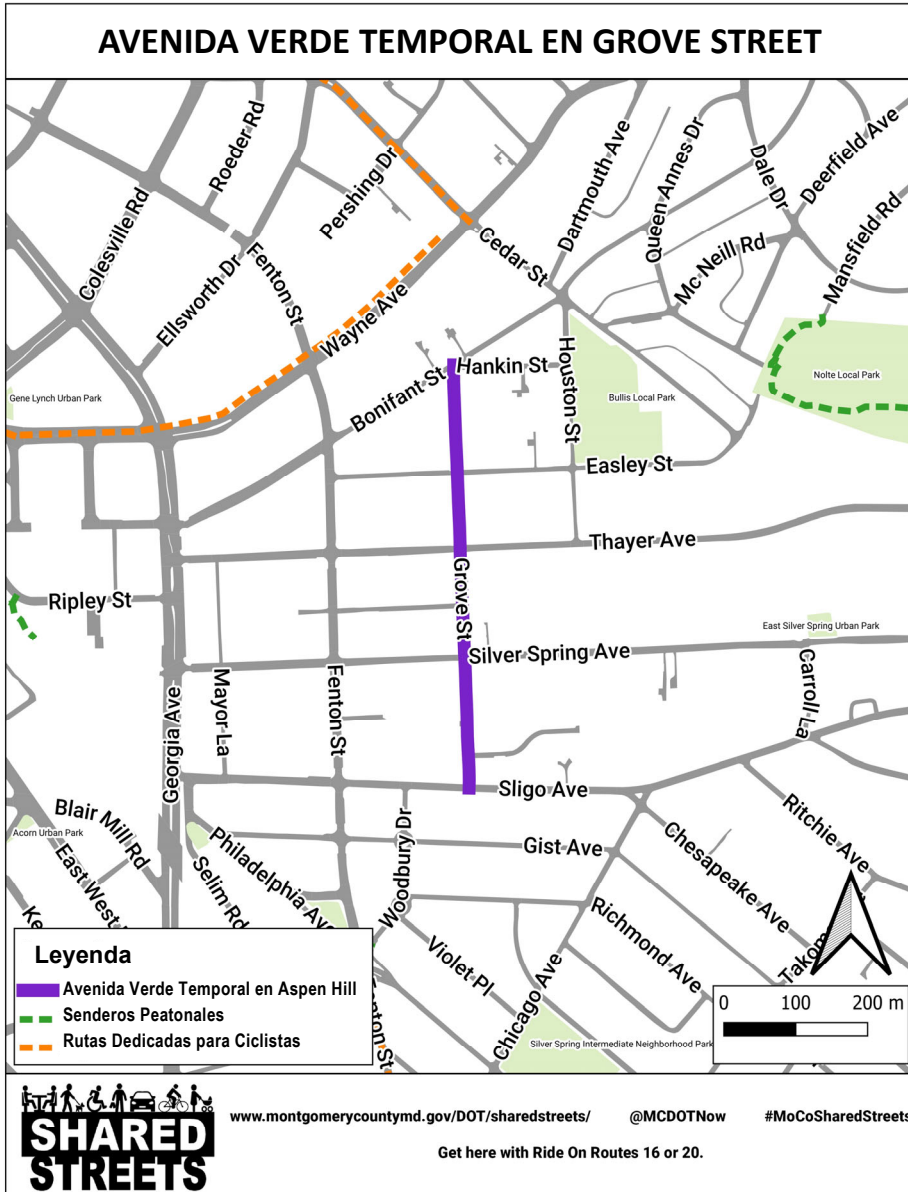

# SHARED STREETS

## AVENIDA VERDE TEMPORAL

- Peatones, ciclistas y scooters bienvenidos en la calle
- Acceso vehicular local únicamente
- Reduce tu velocidad
- Cuida de los demás
- Mantén una distancia de 2 metros mínimo