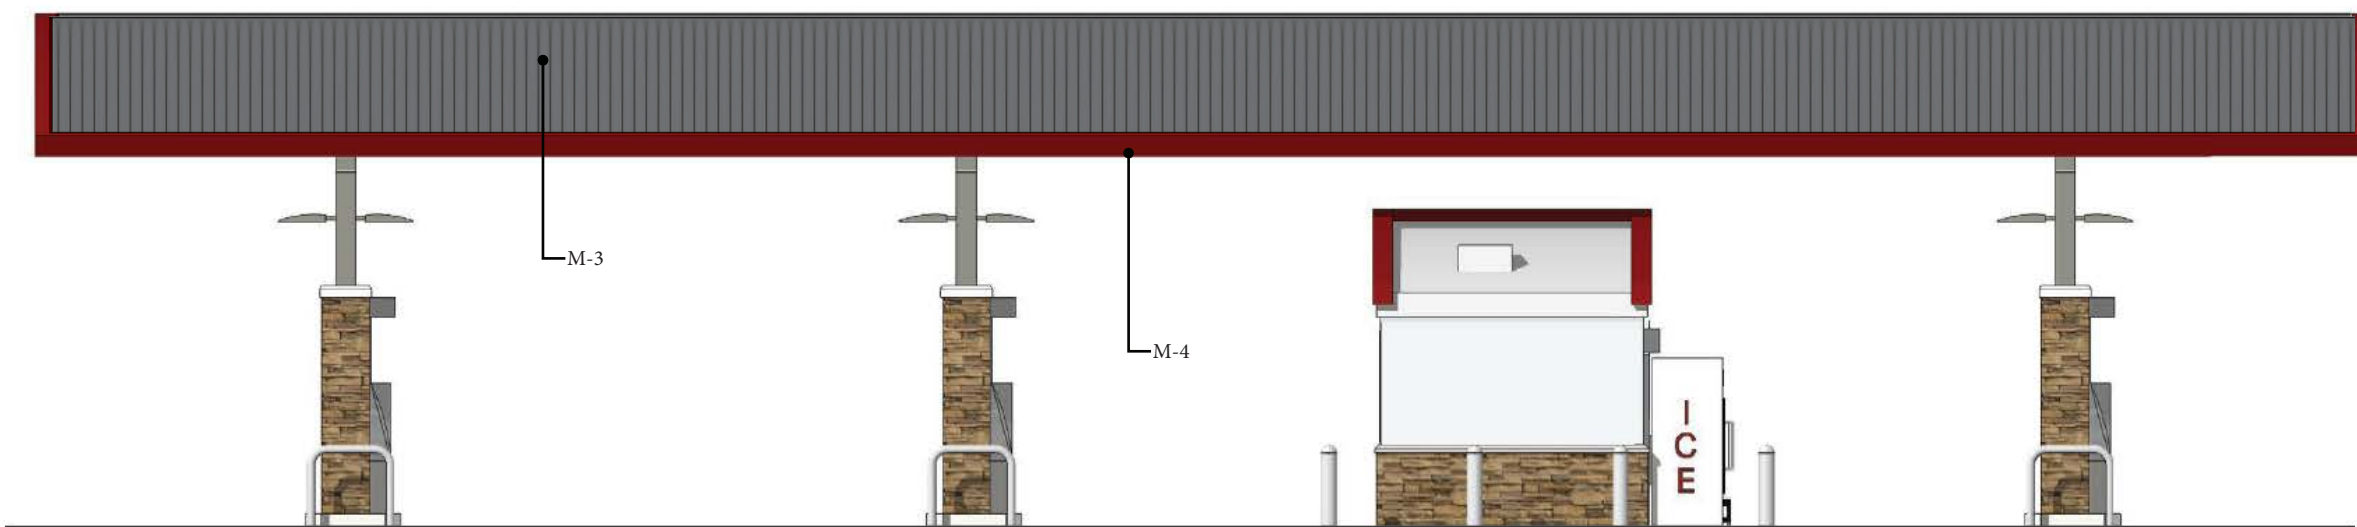

**Gas Canopy East Elevation**  
1/8"=1'-0"

**Gas Canopy West Elevation**  
1/8"=1'-0"

**Gas Canopy North Elevation**  
1/8"=1'-0"

**Gas Canopy South Elevation**  
1/8"=1'-0"

- T.O. CANOPY 20'-6"
- B.O. CANOPY 14'-6"
- T.O. KIOSK +/- 13'-4"
- GRADE 0'-0"
- T.O. CANOPY 20'-6"
- B.O. CANOPY 14'-6"
- T.O. KIOSK +/- 13'-4"
- GRADE 0'-0"
- T.O. CANOPY 20'-6"
- B.O. CANOPY 14'-6"
- T.O. KIOSK +/- 13'-4"
- GRADE 0'-0"